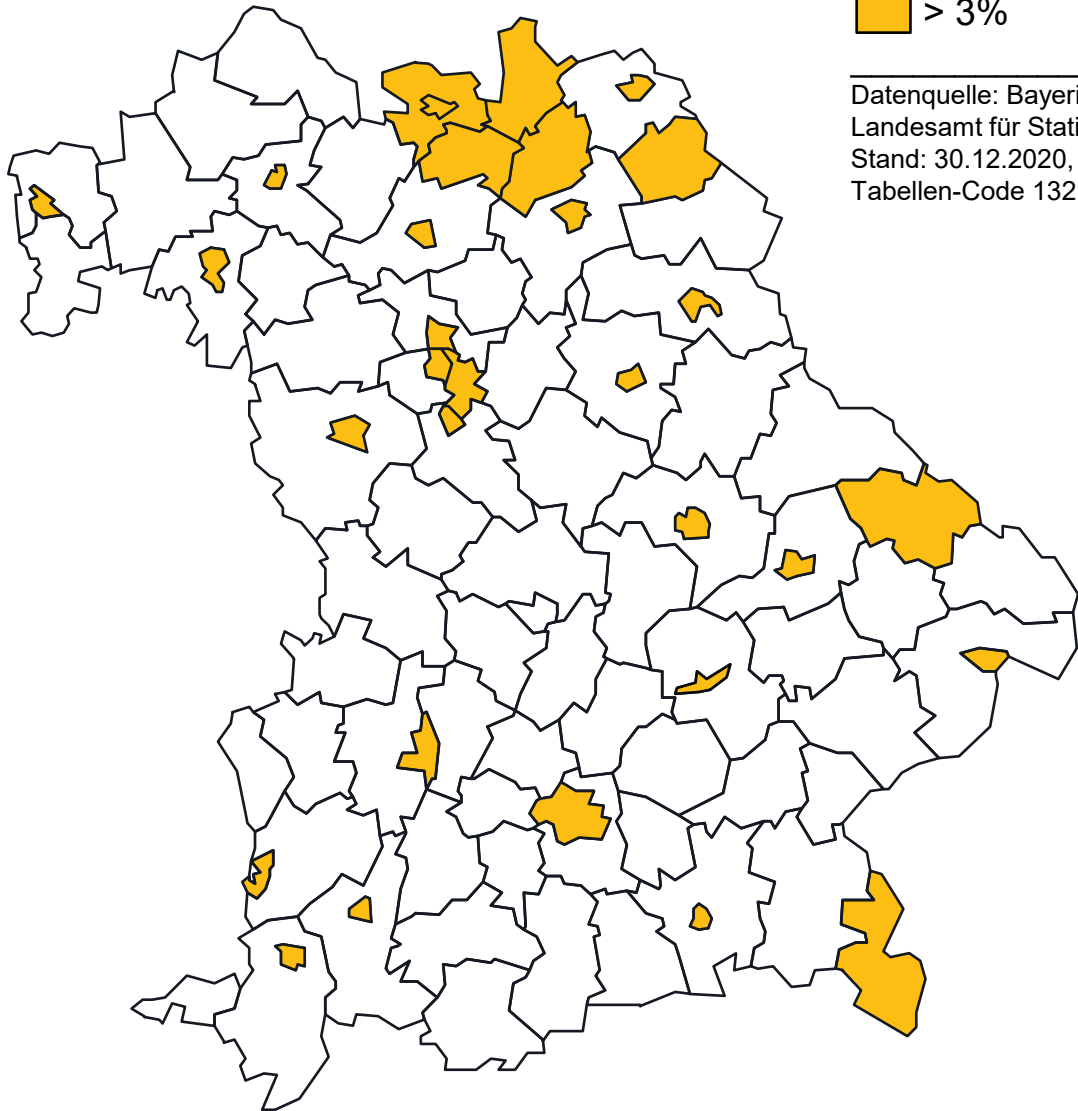

Arbeitslosenquote in Landkreisen bzw. kreisfreien Städten

Jahr 2019

Arbeitslosenquote

 > 3%

Datenquelle: Bayerisches
Landesamt für Statistik, Fürth
Stand: 30.12.2020,
Tabellen-Code 13211-003r

Schweinfurt (St), Hof (St), Nürnberg (St), Weiden i. d. Opf, Coburg (St), Aschaffenburg (St), Augsburg (St), Fürth (St), Straubing (St), Wunsiedel i. Fichtelgebirge, Landshut (St), Passau (St), Amberg (St), Bayreuth (St), Kaufbeuren, Rosenheim (St), Bamberg (St), Ansbach (St), Erlangen (St), München (St), Lichtenfels, Regensburg (St), Würzburg (St), Berchtesgadener Land, Kulmbach, Kronach, Schwabach, Memmingen, Kempten, Regen, Coburg (Lkr)