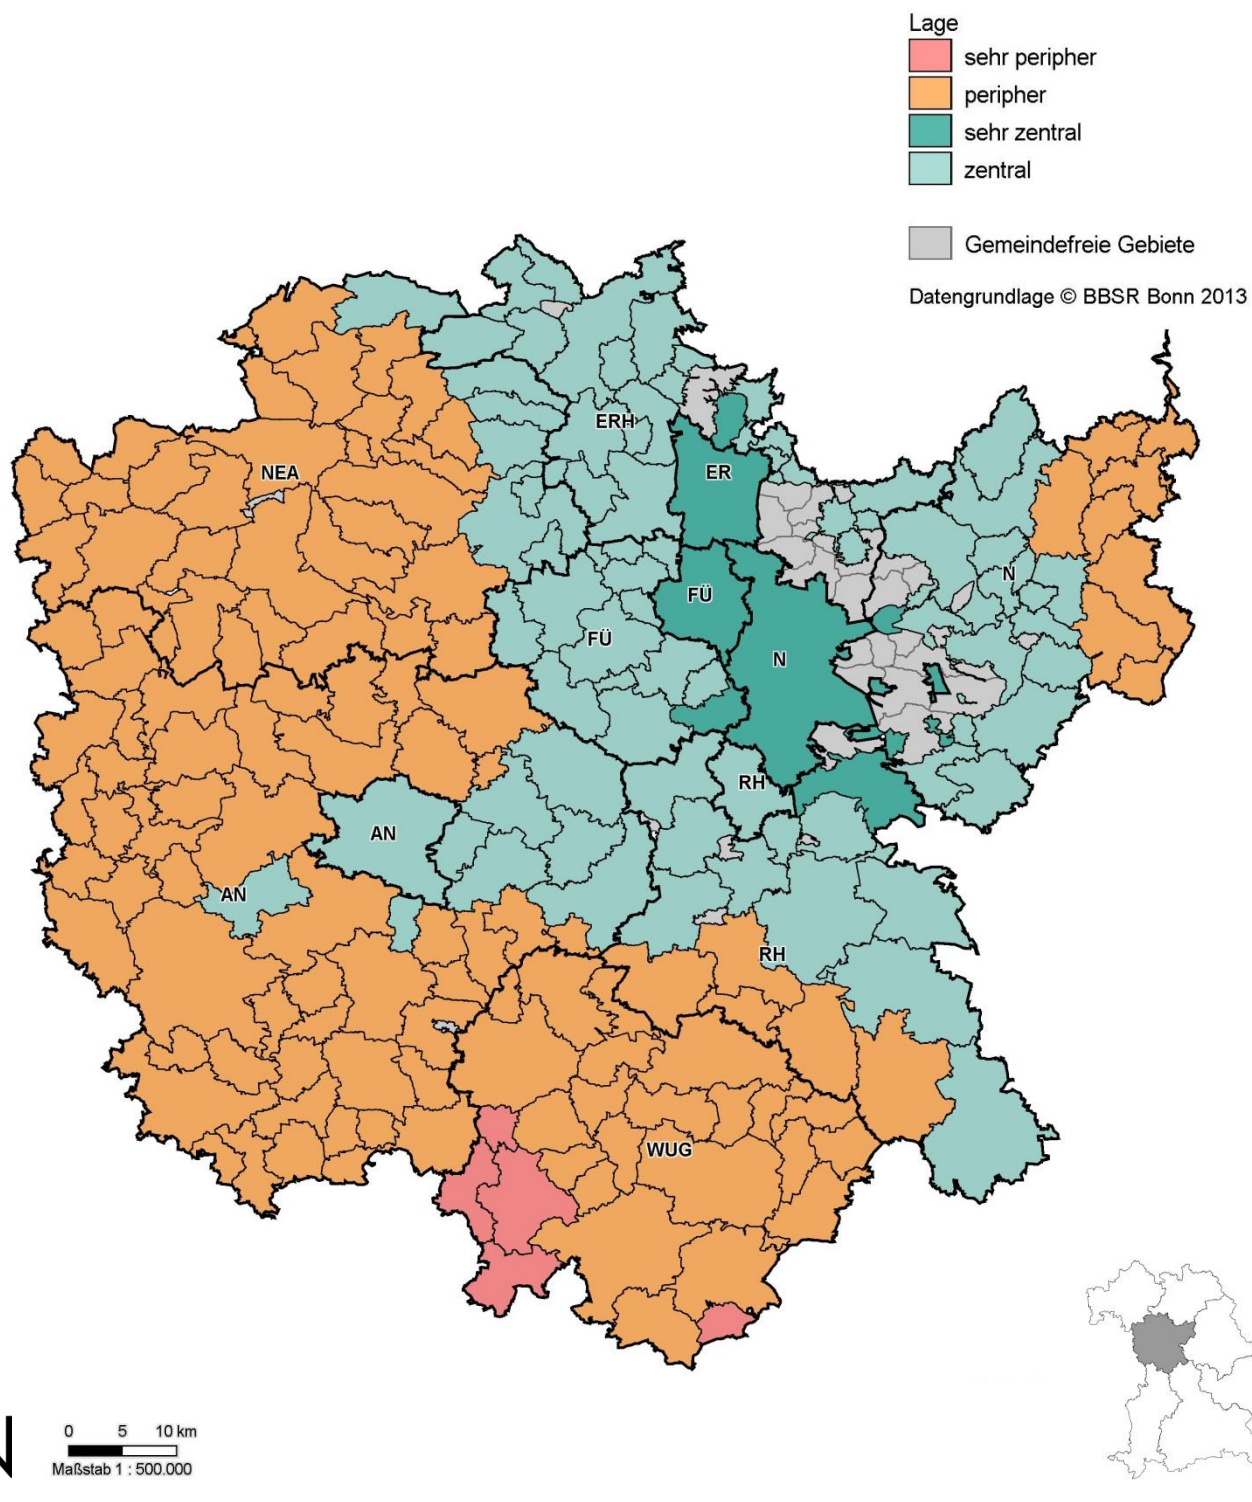

Raumtypen: Besiedlung und Lage

Mittelfranken

0 5 10 km
Maßstab 1 : 500.000

Geobasisdaten © Bayerische Vermessungsverwaltung 2014

Stand: 09.04.2015