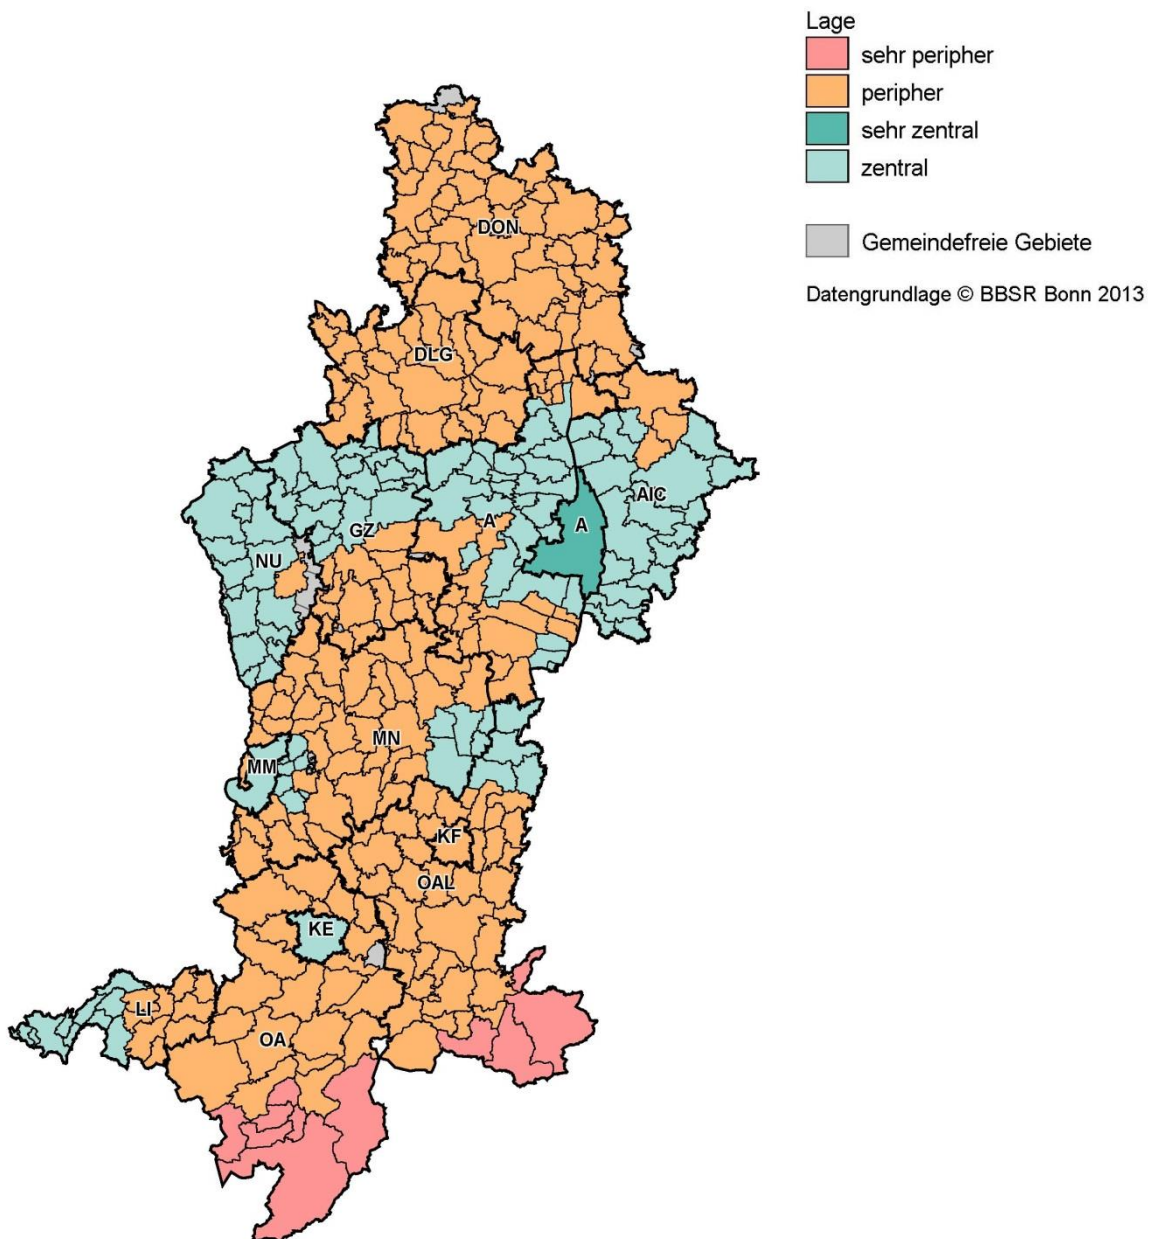

Raumtypen: Besiedlung und Lage

Schwaben

0 10 20 km
Maßstab 1 : 900.000

Geobasisdaten © Bayerische Vermessungsverwaltung 2014

Stand: 09.04.2015