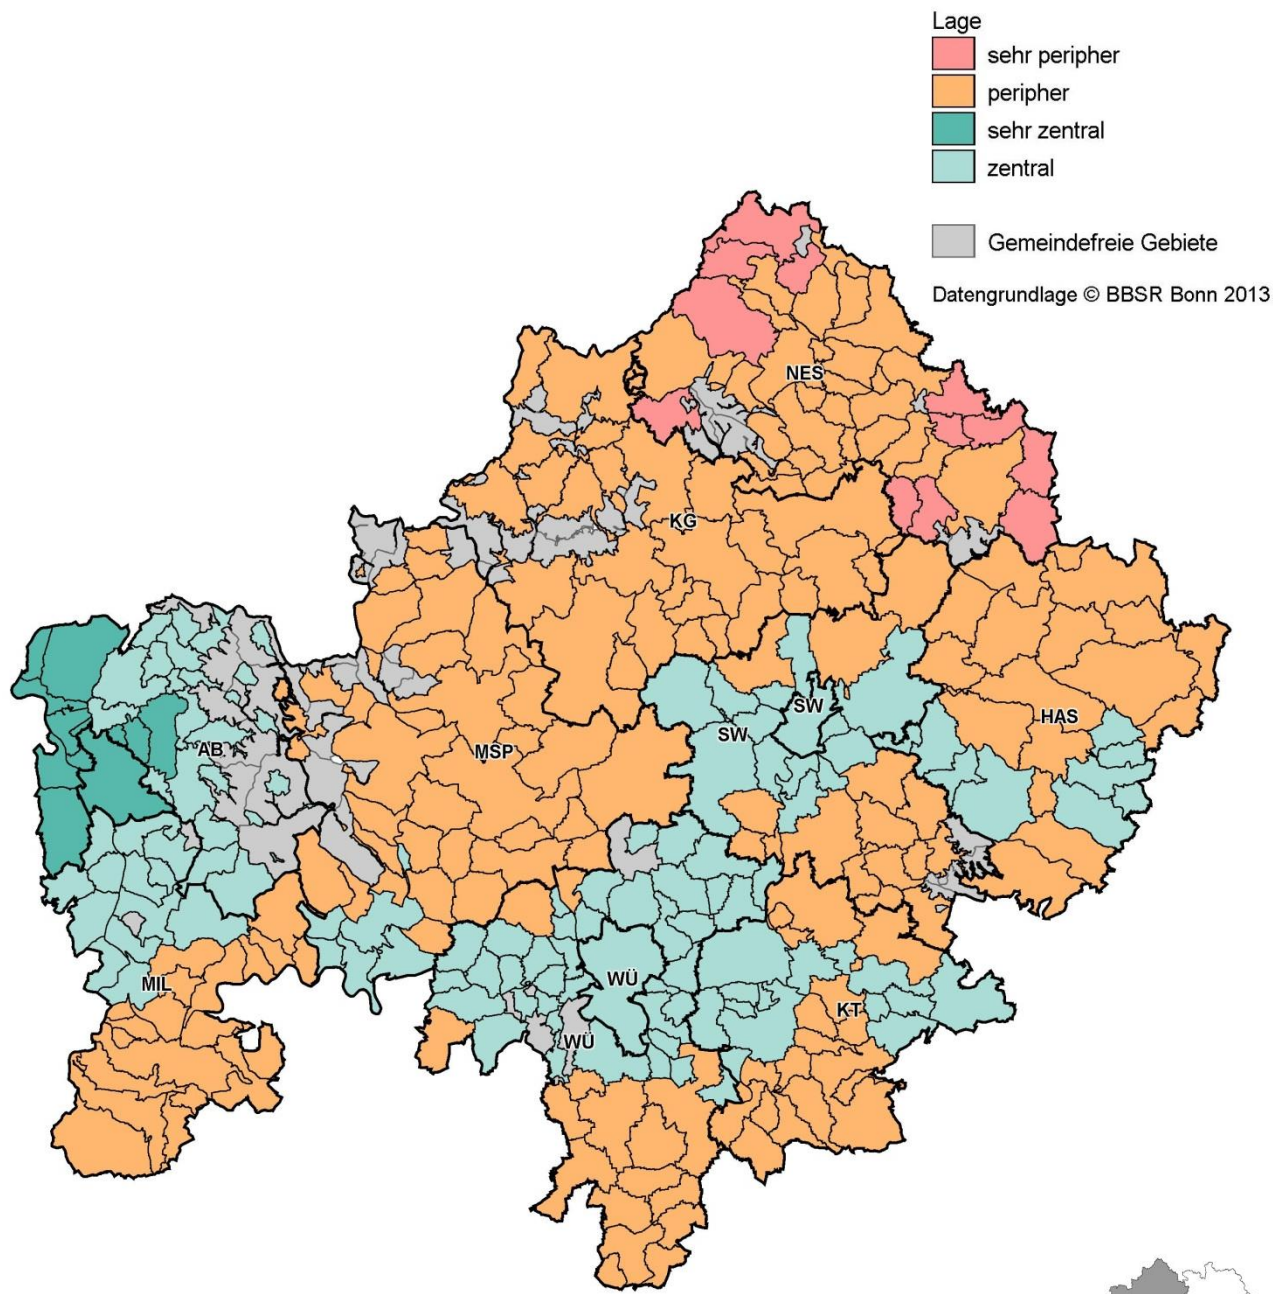

# Raumtypen: Besiedlung und Lage

## Unterfranken

0 5 10 km  
Maßstab 1 : 600.000