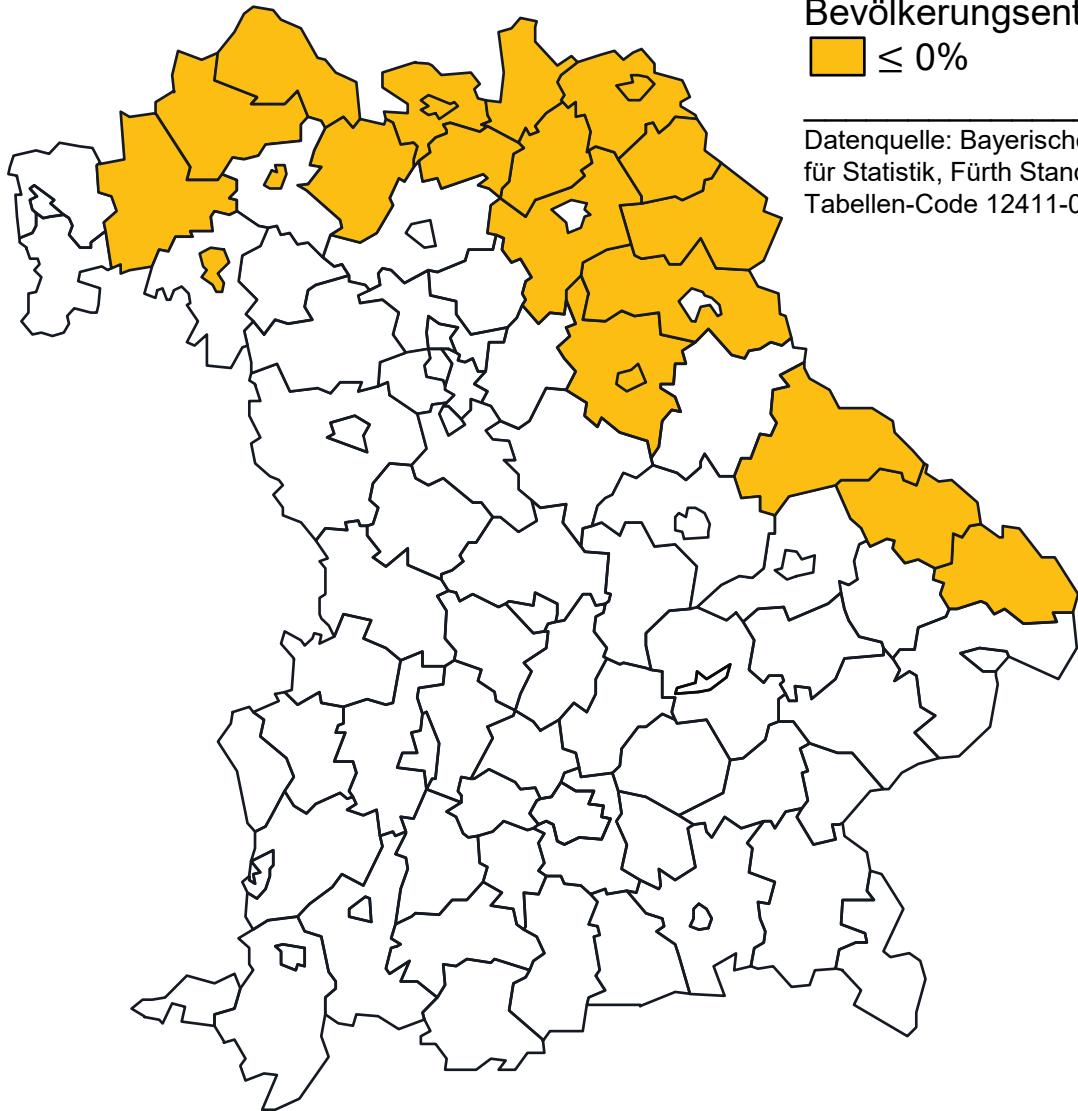

Bevölkerungsentwicklung in Landkreisen bzw. kreisfreien Städten

Von 2010 auf 2020
(drittes Quartal)

Bevölkerungsentwicklung
■ $\leq 0\%$

Datenquelle: Bayerisches Landesamt
für Statistik, Fürth Stand: 30.12.2020,
Tabellen-Code 12411-012r

Wunsiedel i. Fichtelgebirge, Hof (Lkr), Kronach, Würzburg (Kfr. St), Tirschenreuth, Rhön-Grabfeld, Kulmbach, Amberg (Kfr. St), Neustadt an der Waldnaab, Bayreuth (Lkr), Hof (Kfr. St.), Regen, Amberg-Sulzbach, Lichtenfels, Coburg (Lkr), Main-Spessart, Bad Kissingen, Freyung-Grafenau, Haßberge, Coburg (Kfr. St), Cham, Schweinfurt (Lkr)