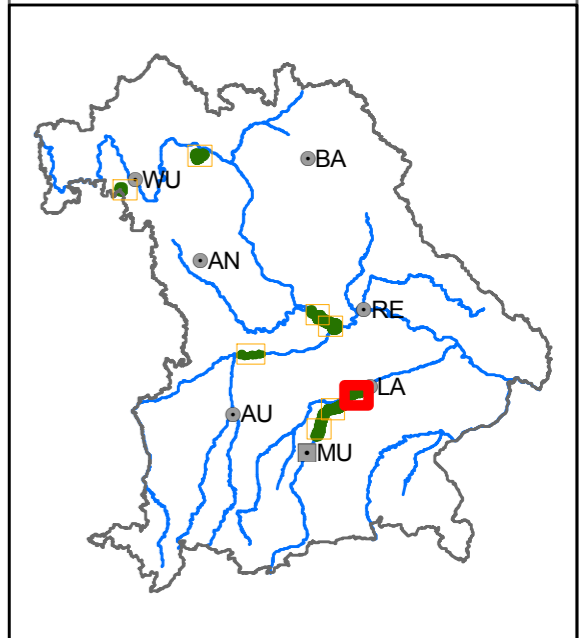

Naturwald

(Art. 12a BayWaldG)

- Auwälder an der mittleren Isar
- Naturschutzgebiete
- Naturwaldreservate

Geodaten: Bayerische Staatsforsten, BaySF
 Bayerische Landesvermessung LDBV.
 Landesamt für Umwelt LFU