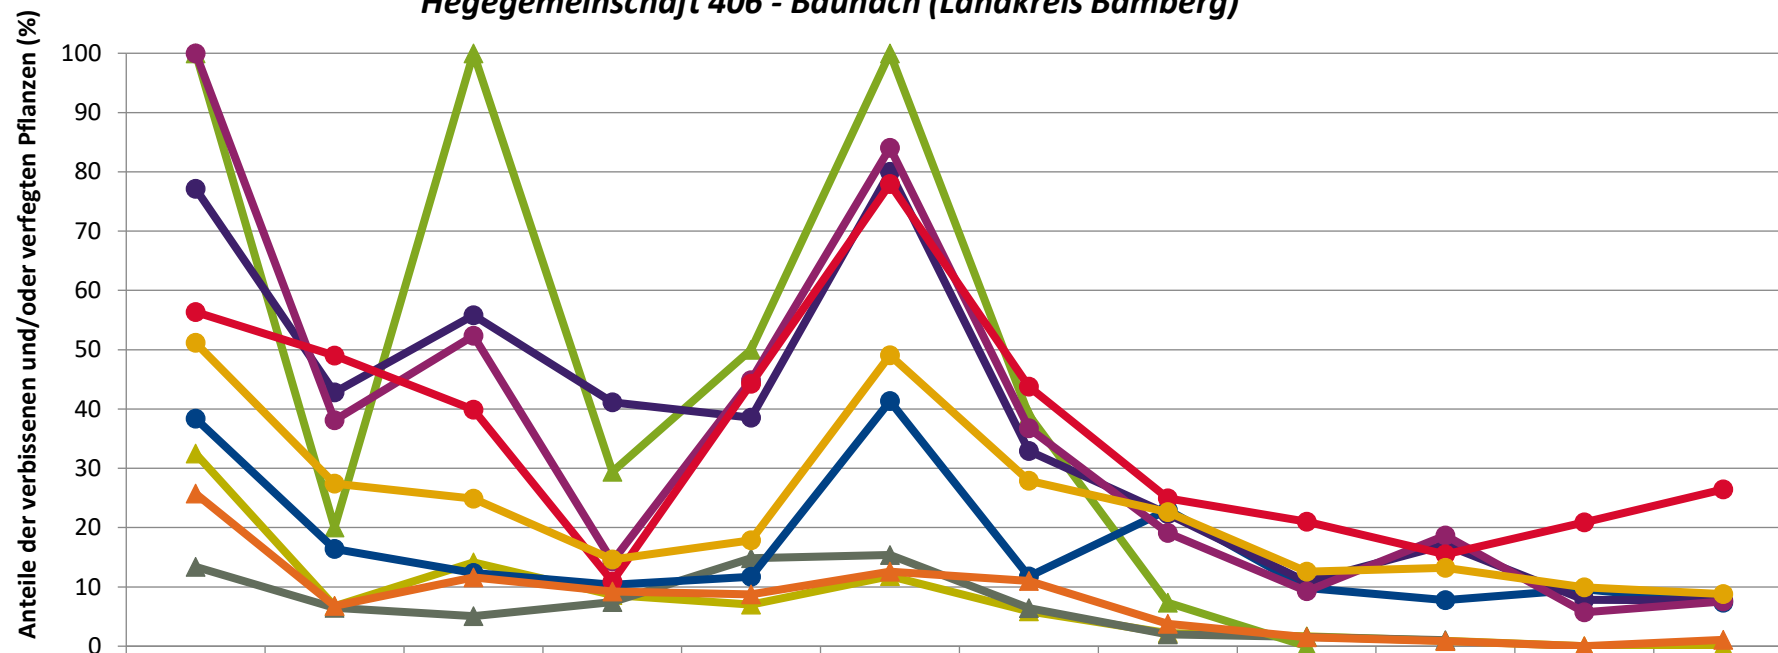

**Zeitreihe der Anteile der Pflanzen mit Verbiss und/oder Fegeschäden
Höhenbereich: ab 20 Zentimeter bis zur maximalen Verbisshöhe
Hegegemeinschaft 406 - Baunach (Landkreis Bamberg)**

	1991	1994	1997	2000	2003	2006	2009	2012	2015	2018	2021	2024
—▲— Fichte	32,5	6,7	14,1	8,6	7,0	11,8	5,9	2,2	1,6	0,9	0,0	0,0
—▲— Kiefer	13,4	6,4	5,1	7,5	14,8	15,4	6,4	2,0	1,6	1,0		
—▲— Tanne	100,0	20,0	100,0	29,4	50,0	100,0	39,0	7,3	0,0			
—●— Buche	38,4	16,4	12,3	10,4	11,7	41,3	11,8	23,0	9,8	7,8	9,6	7,4
—●— Eiche	77,1	42,8	55,8	41,2	38,5	80,0	32,9	22,3	10,8	17,1	7,8	7,7
—●— Edellaub.	100,0	38,1	52,4	14,3	44,8	84,1	36,8	19,1	9,3	18,7	5,7	7,5
—●— sonst. Laub.	56,3	49,0	39,9	10,9	44,3	77,9	43,8	24,9	21,0	15,5	20,9	26,5
—▲— Nadelbäume	25,7	6,8	11,6	9,2	8,7	12,6	11,0	3,8	1,5	0,9	0,0	1,1
—●— Laubbäume	51,1	27,4	24,9	14,6	17,8	49,0	27,9	22,6	12,6	13,2	9,9	8,8

Jahr