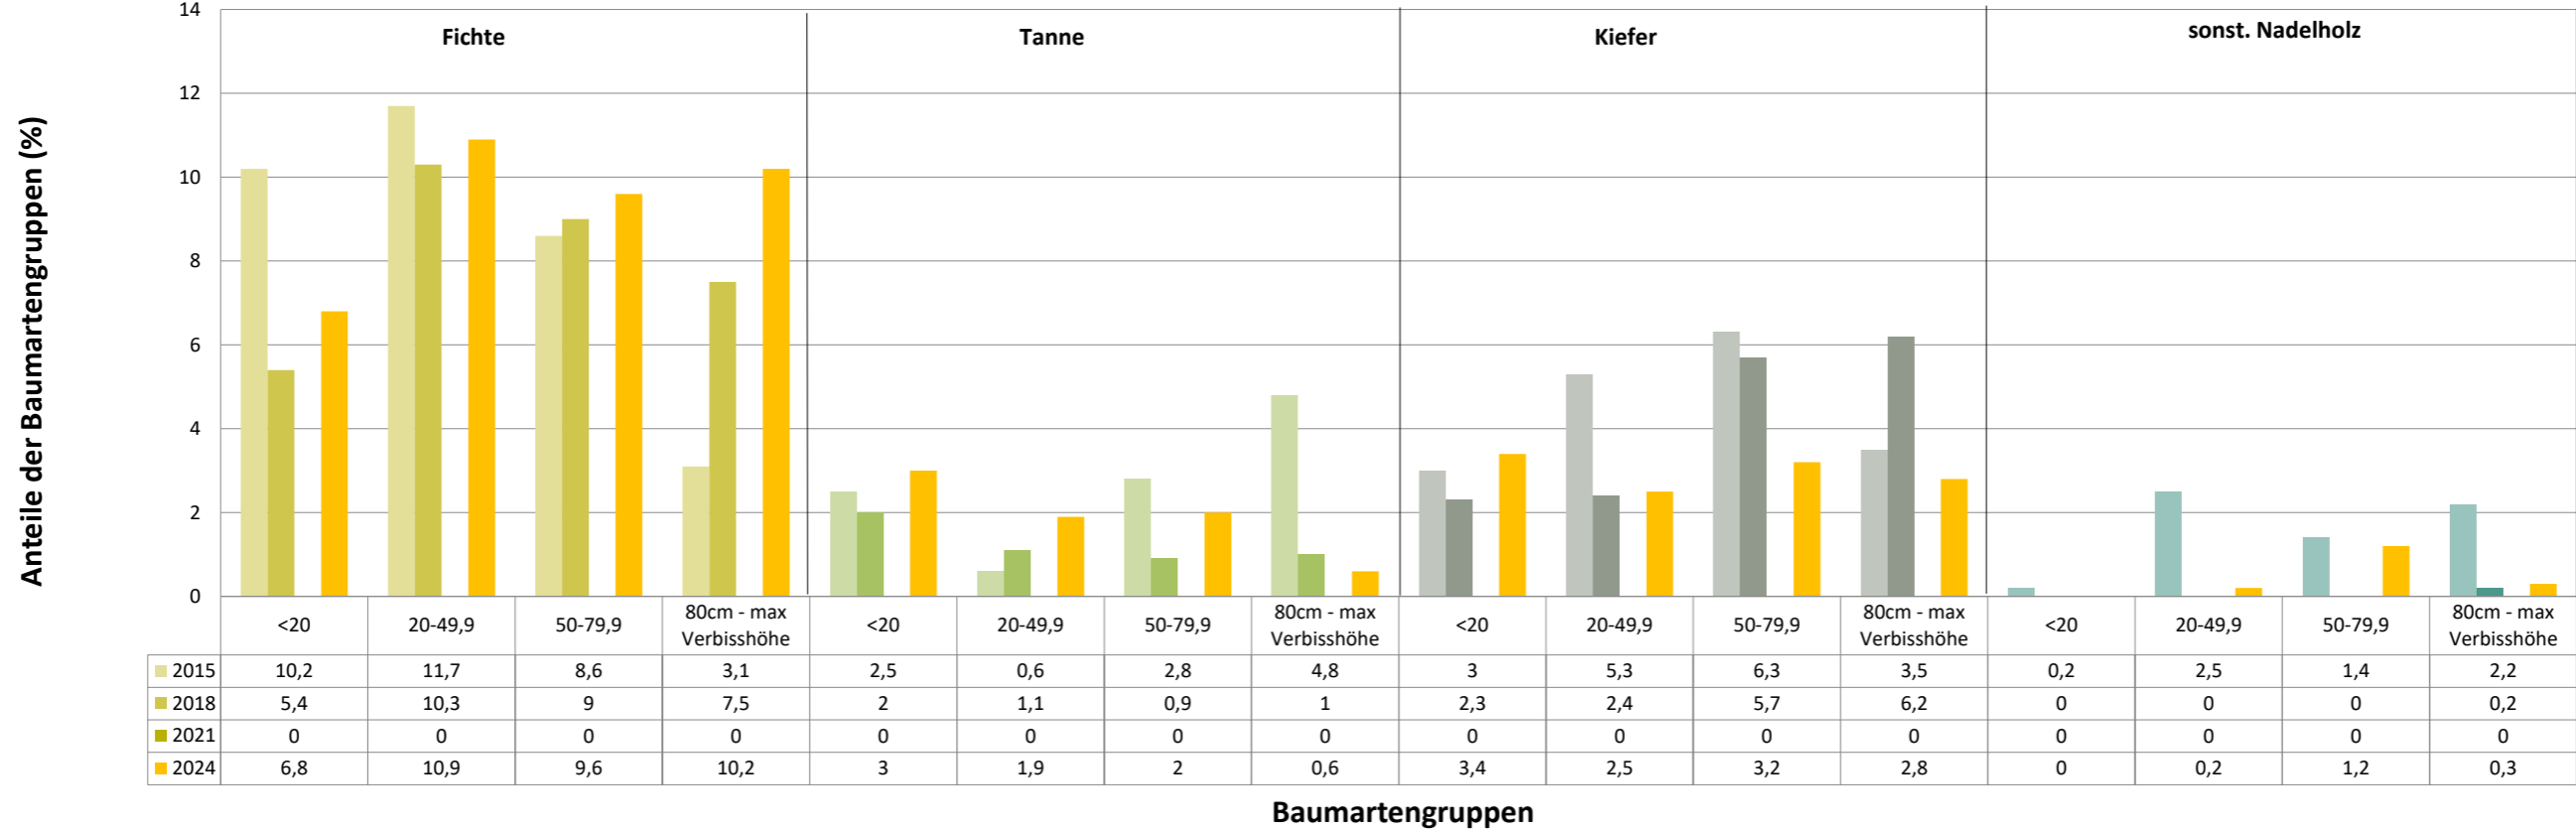

**Anteile der Baumartengruppen in den verschiedenen Höhenstufen
Verteilung der Pflanzen ab 20 Zentimeter bis zur maximalen Verbisshöhe auf drei Höhenstufen
Hegegemeinschaft 406 - Baunach (Landkreis Bamberg)**

Baumartengruppe	Aufgenommene Pflanzen insgesamt						Pflanzen ohne Verbiss und ohne Fegeschaden						Pflanzen mit Verbiss und/oder Fegeschaden					
	20 - 49,9 cm		50 - 79,9 cm		80 cm - max. Verbisshöhe		20 - 49,9 cm		50 - 79,9 cm		80 cm - max. Verbisshöhe		20 - 49,9 cm		50 - 79,9 cm		80 cm - max. Verbisshöhe	
	Anzahl	Anteil (%)	Anzahl	Anteil (%)	Anzahl	Anteil (%)	Anzahl	Anteil (%)	Anzahl	Anteil (%)	Anzahl	Anteil (%)	Anzahl	Anteil (%)	Anzahl	Anteil (%)	Anzahl	Anteil (%)
Fichte	102	10,9	48	9,6	37	10,2	102	100,0	48	100,0	37	100,0	0	0,0	0	0,0	0	0,0
Tanne	18	1,9	10	2,0	2	0,6	18	100,0	10	100,0	2	100,0	0	0,0	0	0,0	0	0,0
Kiefer	23	2,5	16	3,2	10	2,8	23	100,0	16	100,0	10	100,0	0	0,0	0	0,0	0	0,0
Sonstiges Nadelholz	2	0,2	6	1,2	1	0,3	2	100,0	3	50,0	1	100,0	0	0,0	3	50,0	0	0,0
Nadelholz gesamt	145	15,5	80	16,0	50	13,9	145	100,0	77	96,3	50	100,0	0	0,0	3	3,8	0	0,0
Buche	288	30,7	261	52,1	212	58,7	265	92,0	236	90,4	204	96,2	23	8,0	25	9,6	8	3,8
Eiche	389	41,5	117	23,4	50	13,9	366	94,1	99	84,6	48	96,0	23	5,9	18	15,4	2	4,0
Edellaubholz	73	7,8	19	3,8	14	3,9	70	95,9	15	78,9	13	92,9	3	4,1	4	21,1	1	7,1
Sonstiges Laubholz	43	4,6	24	4,8	35	9,7	31	72,1	17	70,8	27	77,1	12	27,9	7	29,2	8	22,9
Laubholz gesamt	793	84,5	421	84,0	311	86,1	732	92,3	367	87,2	292	93,9	61	7,7	54	12,8	19	6,1
Alle Baumarten	938	100,0	501	100,0	361	100,0	877	93,5	444	88,6	342	94,7	61	6,5	57	11,4	19	5,3

Anteile der Baumartengruppen in verschiedenen Höhenstufen für die die Hegegemeinschaft 406 - Baunach (Landkreis Bamberg)