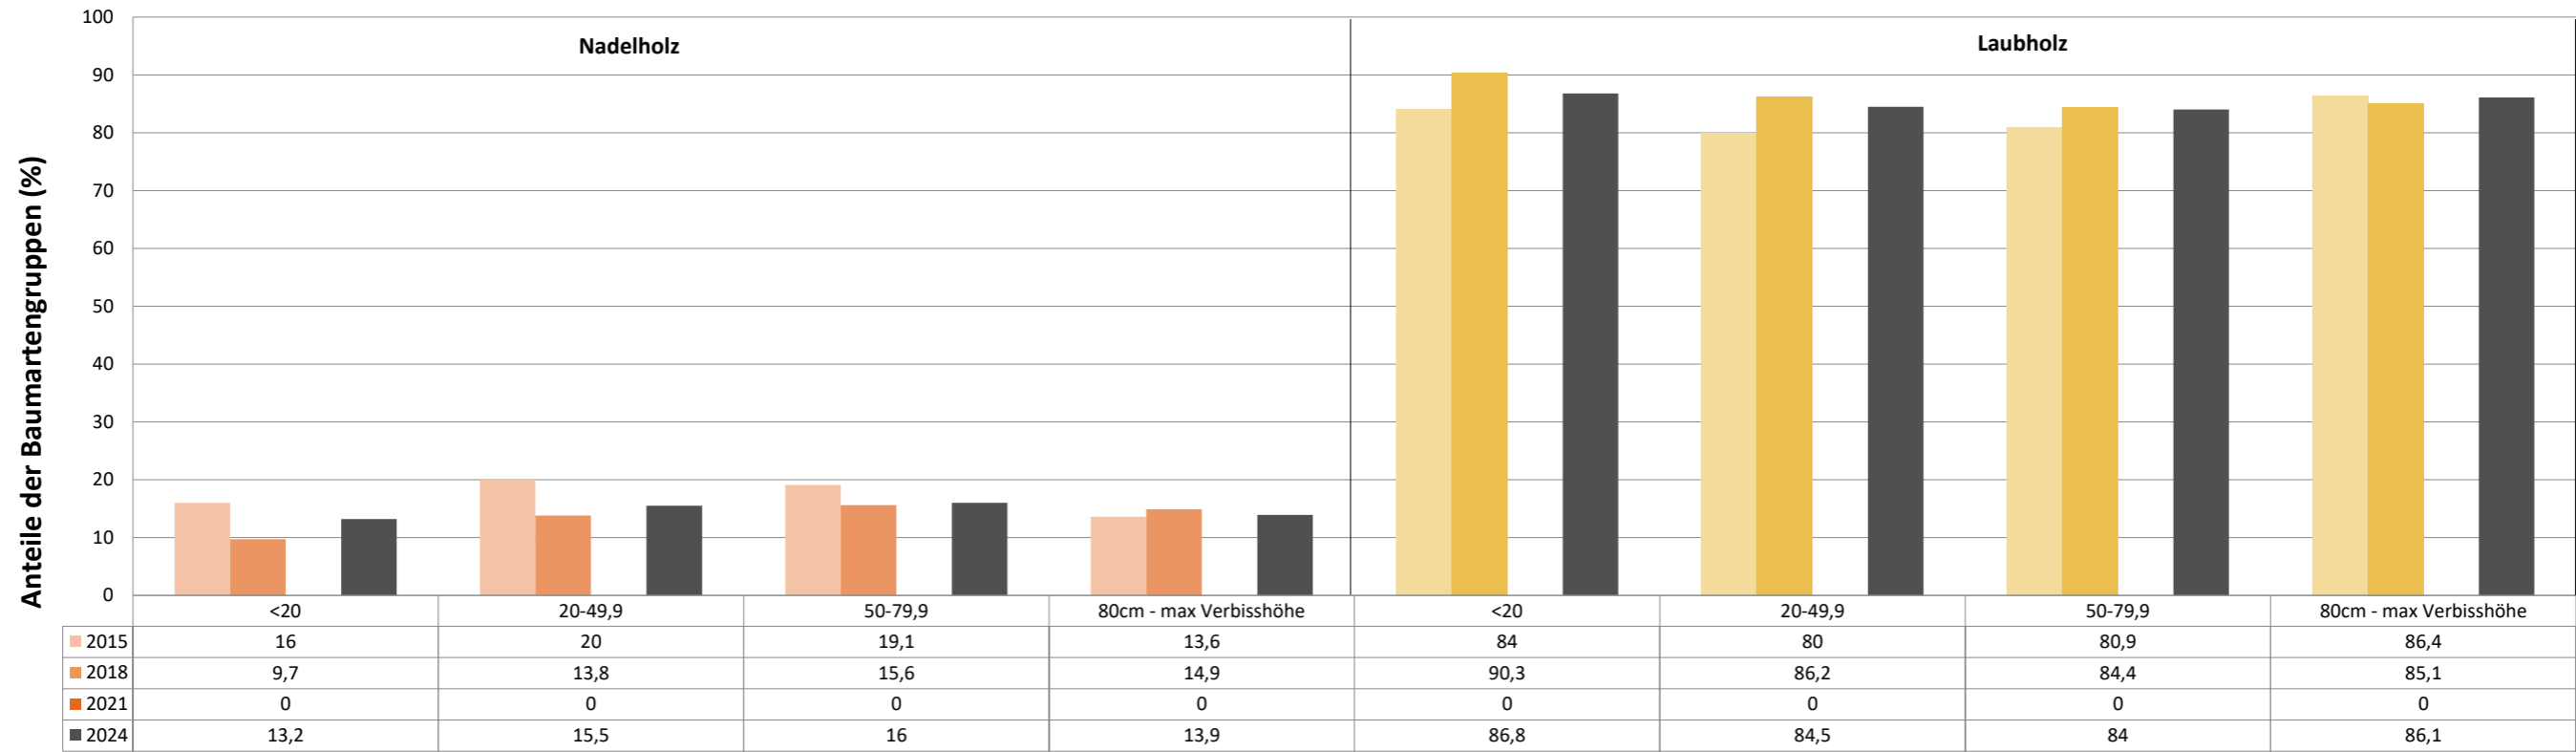

**Anteile der Baumartengruppen in den verschiedenen Höhenstufen  
Verteilung der Pflanzen ab 20 Zentimeter bis zur maximalen Verbisshöhe auf drei Höhenstufen  
Hegegemeinschaft 406 - Baunach (Landkreis Bamberg)**

Baumartengruppe	Aufgenommene Pflanzen insgesamt						Pflanzen ohne Verbiss und ohne Fegeschaden						Pflanzen mit Verbiss und/oder Fegeschaden					
	20 - 49,9 cm		50 - 79,9 cm		80 cm - max. Verbisshöhe		20 - 49,9 cm		50 - 79,9 cm		80 cm - max. Verbisshöhe		20 - 49,9 cm		50 - 79,9 cm		80 cm - max. Verbisshöhe	
	Anzahl	Anteil (%)	Anzahl	Anteil (%)	Anzahl	Anteil (%)	Anzahl	Anteil (%)	Anzahl	Anteil (%)	Anzahl	Anteil (%)	Anzahl	Anteil (%)	Anzahl	Anteil (%)	Anzahl	Anteil (%)
Fichte	102	10,9	48	9,6	37	10,2	102	100,0	48	100,0	37	100,0	0	0,0	0	0,0	0	0,0
Tanne	18	1,9	10	2,0	2	0,6	18	100,0	10	100,0	2	100,0	0	0,0	0	0,0	0	0,0
Kiefer	23	2,5	16	3,2	10	2,8	23	100,0	16	100,0	10	100,0	0	0,0	0	0,0	0	0,0
Sonstiges Nadelholz	2	0,2	6	1,2	1	0,3	2	100,0	3	50,0	1	100,0	0	0,0	3	50,0	0	0,0
Nadelholz gesamt	145	15,5	80	16,0	50	13,9	145	100,0	77	96,3	50	100,0	0	0,0	3	3,8	0	0,0
Buche	288	30,7	261	52,1	212	58,7	265	92,0	236	90,4	204	96,2	23	8,0	25	9,6	8	3,8
Eiche	389	41,5	117	23,4	50	13,9	366	94,1	99	84,6	48	96,0	23	5,9	18	15,4	2	4,0
Edellaubholz	73	7,8	19	3,8	14	3,9	70	95,9	15	78,9	13	92,9	3	4,1	4	21,1	1	7,1
Sonstiges Laubholz	43	4,6	24	4,8	35	9,7	31	72,1	17	70,8	27	77,1	12	27,9	7	29,2	8	22,9
Laubholz gesamt	793	84,5	421	84,0	311	86,1	732	92,3	367	87,2	292	93,9	61	7,7	54	12,8	19	6,1
Alle Baumarten	938	100,0	501	100,0	361	100,0	877	93,5	444	88,6	342	94,7	61	6,5	57	11,4	19	5,3

Anteile der Baumartengruppen in verschiedenen Höhenstufen für die die Hegegemeinschaft 406 - Baunach (Landkreis Bamberg)

Anteile der Baumartengruppen in verschiedenen Höhenstufen für die die Hegegemeinschaft 406 - Baunach (Landkreis Bamberg)

Anteile der Baumartengruppen in verschiedenen Höhenstufen für die die Hegegemeinschaft 406 - Baunach (Landkreis Bamberg)

Baumartengruppen