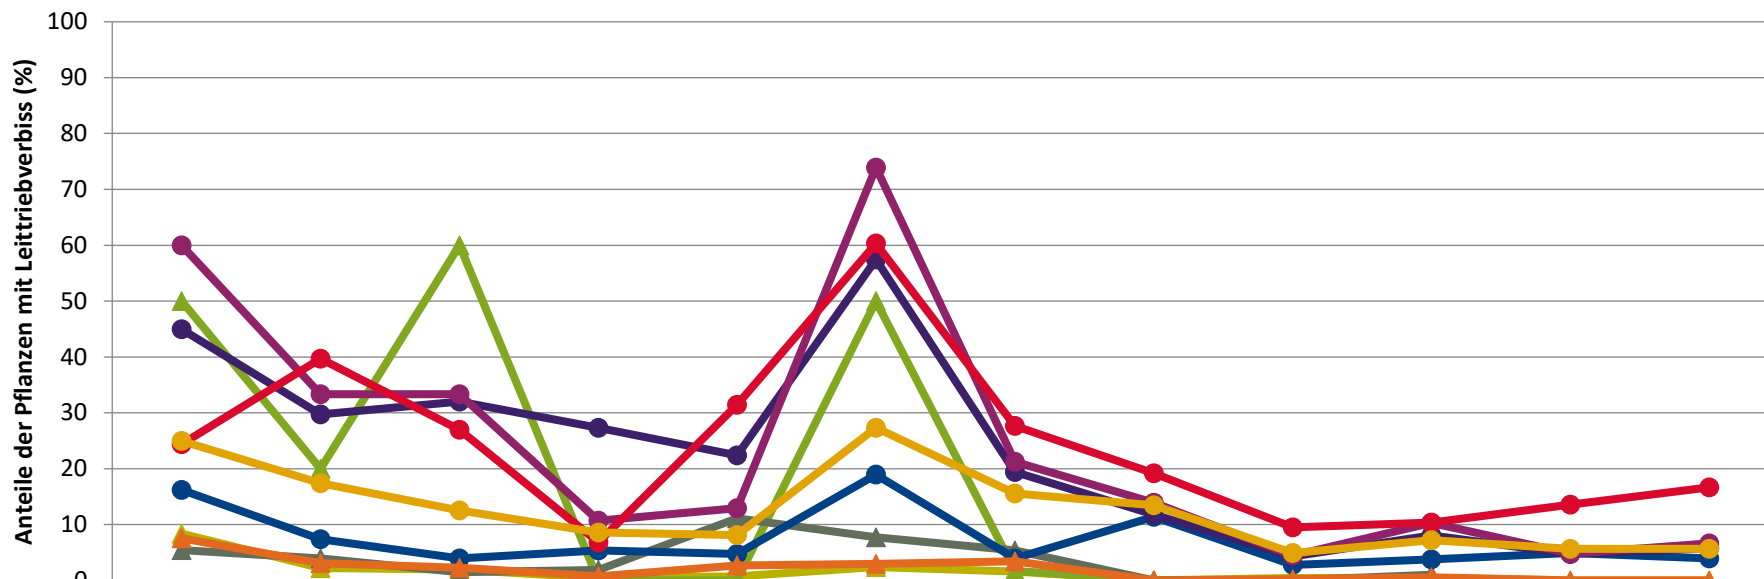

**Zeitreihe der Baumartenanteile der aufgenommenen Verjüngungspflanzen  
Höhenbereich: ab 20 Zentimeter Höhe bis zur maximalen Verbisshöhe  
Hegegemeinschaft 406 - Baunach (Landkreis Bamberg)**

	Fichte	Tanne	Kiefer	sonst. Nadelholz	Buche	Eiche	Edellaubholz	sonst. Laubholz	Nadelholz ges.	Laubholz ges.
1991	31,0	0,1	18,1	0,2	30,4	13,2	0,2	6,9	49,4	50,6
1994	24,6	0,2	17,3		35,2	14,3	0,8	7,4	42,4	57,6
1997	23,9	0,4	14,5		41,3	13,3	0,7	5,7	39,0	61,0
2000	23,4	1,2	5,8		51,1	9,4	1,0	7,9	30,6	69,4
2003	22,3	0,1	5,3	0,2	57,3	7,5	4,5	2,7	27,9	72,1
2006	13,0	0,1	0,7		69,1	10,0	3,5	3,5	13,8	86,2
2009	7,8	2,5	7,8		24,4	38,2	14,5	4,7	18,2	81,8
2012	3,8	1,7	6,3	0,3	29,7	27,3	12,9	18,0	12,1	87,9
2015	10,1	1,5	5,4	2,2	33,2	18,5	10,3	18,8	19,2	80,8
2018	9,3		4,1	0,0	33,3	20,7	8,9	22,6	14,5	85,5
2021	7,9			0,2	49,4	27,2	5,2	8,7	9,5	90,5
2024	10,4				42,3	30,9	5,9	5,7	15,3	84,7

**Baumartengruppe**

**Zeitreihe der Anteile der Pflanzen mit Leittriebverbiss: Höhenbereich ab 20 Zentimeter bis zur maximalen Verbisshöhe  
Hegegemeinschaft 406 - Baunach (Landkreis Bamberg)**

	1991	1994	1997	2000	2003	2006	2009	2012	2015	2018	2021	2024
—▲— Fichte	8,4	2,2	1,9	0,5	0,7	2,4	1,6	0,0	0,4	0,4	0,0	0,0
—▲— Tanne	50,0	20,0	60,0	0,0	0,0	50,0	1,7	0,0	0,0			
—▲— Kiefer	5,4	4,0	1,4	1,9	11,1	7,7	5,3	0,0	0,0	1,0		
—●— Buche	16,2	7,4	3,9	5,4	4,7	18,9	3,9	11,4	2,8	3,8	4,9	3,9
—●— Eiche	44,9	29,7	32,0	27,3	22,4	57,4	19,4	11,8	4,3	8,0	4,7	5,8
—●— Edellaub.	60,0	33,3	33,3	10,7	12,9	73,9	21,3	13,9	4,4	10,3	4,8	6,6
—●— sonst. Laub.	24,4	39,7	27,0	6,8	31,4	60,3	27,7	19,2	9,5	10,3	13,6	16,7
—▲— Nadelbäume	7,5	3,1	2,2	0,7	2,7	3,0	3,4	0,0	0,2	0,6	0,0	0,0
—●— Laubbäume	24,9	17,4	12,5	8,6	8,1	27,3	15,6	13,5	4,9	7,2	5,7	5,6