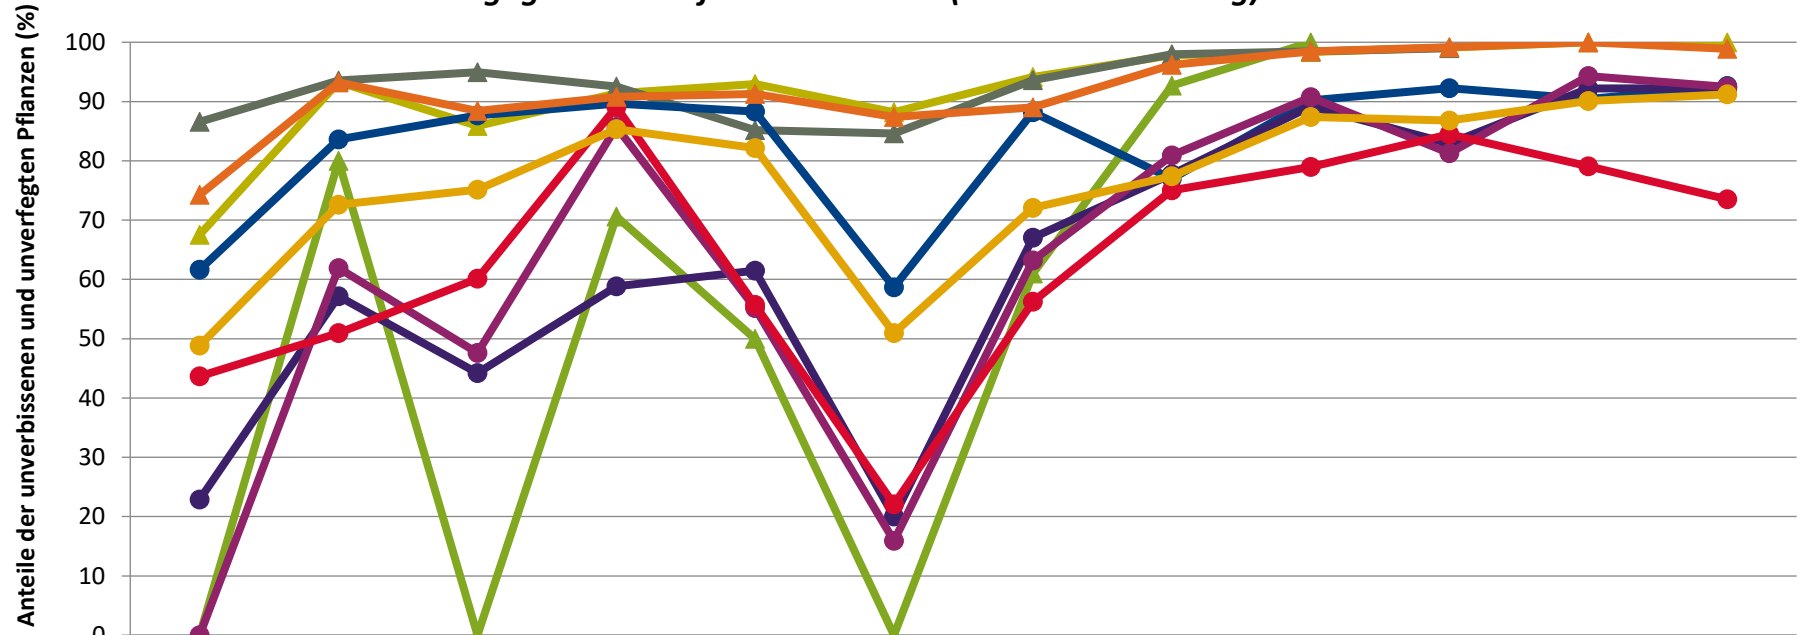

**Zeitreihe der Anteile der Pflanzen ohne Verbiss und ohne Fegeschäden
Höhenbereich: ab 20 Zentimeter bis zur maximalen Verbisshöhe
Hegegemeinschaft 406 - Baunach (Landkreis Bamberg)**

	1991	1994	1997	2000	2003	2006	2009	2012	2015	2018	2021	2024
—▲— Fichte	68	93	86	91	93	88	94	98	98	99	100	100
—▲— Tanne	00	80	00	71	50	00	61	93	100			
—▲— Kiefer	87	94	95	93	85	85	94	98	98	99		
—●— Buche	62	84	88	90	88	59	88	77	90	92	90	93
—●— Eiche	23	57	44	59	61	20	67	78	89	83	92	92
—●— Edellaub.	00	62	48	86	55	16	63	81	91	81	94	92
—●— sonst. Laub.	44	51	60	89	56	22	56	75	79	85	79	74
—▲— Nadelbäume	74	93	88	91	91	87	89	96	98	99	100	99
—●— Laubbäume	49	73	75	85	82	51	72	77	87	87	90	91

Jahr