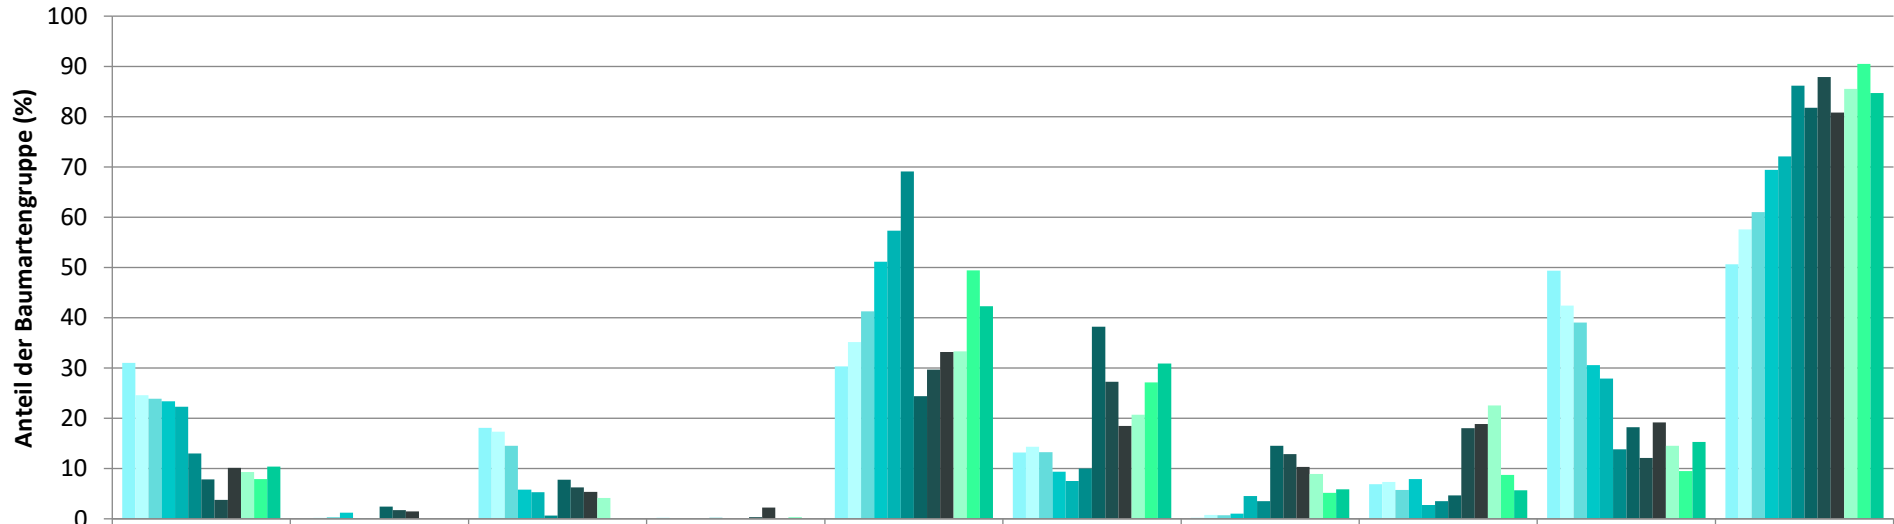

**Zeitreihe der Baumartenanteile der aufgenommenen Verjüngungspflanzen  
Höhenbereich: ab 20 Zentimeter Höhe bis zur maximalen Verbisshöhe  
Hegegemeinschaft 406 - Baunach (Landkreis Bamberg)**

	Fichte	Tanne	Kiefer	sonst. Nadelholz	Buche	Eiche	Edellaubholz	sonst. Laubholz	Nadelholz ges.	Laubholz ges.
1991	31,0	0,1	18,1	0,2	30,4	13,2	0,2	6,9	49,4	50,6
1994	24,6	0,2	17,3		35,2	14,3	0,8	7,4	42,4	57,6
1997	23,9	0,4	14,5		41,3	13,3	0,7	5,7	39,0	61,0
2000	23,4	1,2	5,8		51,1	9,4	1,0	7,9	30,6	69,4
2003	22,3	0,1	5,3	0,2	57,3	7,5	4,5	2,7	27,9	72,1
2006	13,0	0,1	0,7		69,1	10,0	3,5	3,5	13,8	86,2
2009	7,8	2,5	7,8		24,4	38,2	14,5	4,7	18,2	81,8
2012	3,8	1,7	6,3	0,3	29,7	27,3	12,9	18,0	12,1	87,9
2015	10,1	1,5	5,4	2,2	33,2	18,5	10,3	18,8	19,2	80,8
2018	9,3		4,1	0,0	33,3	20,7	8,9	22,6	14,5	85,5
2021	7,9			0,2	49,4	27,2	5,2	8,7	9,5	90,5
2024	10,4				42,3	30,9	5,9	5,7	15,3	84,7

**Baumartengruppe**

**Zeitreihe der Anteile der Pflanzen mit Leittriebverbiss: Höhenbereich ab 20 Zentimeter bis zur maximalen Verbisshöhe  
Hegegemeinschaft 406 - Baunach (Landkreis Bamberg)**

	1991	1994	1997	2000	2003	2006	2009	2012	2015	2018	2021	2024
—▲— Fichte	8,4	2,2	1,9	0,5	0,7	2,4	1,6	0,0	0,4	0,4	0,0	0,0
—▲— Tanne	50,0	20,0	60,0	0,0	0,0	50,0	1,7	0,0	0,0			
—▲— Kiefer	5,4	4,0	1,4	1,9	11,1	7,7	5,3	0,0	0,0	1,0		
—●— Buche	16,2	7,4	3,9	5,4	4,7	18,9	3,9	11,4	2,8	3,8	4,9	3,9
—●— Eiche	44,9	29,7	32,0	27,3	22,4	57,4	19,4	11,8	4,3	8,0	4,7	5,8
—●— Edellaub.	60,0	33,3	33,3	10,7	12,9	73,9	21,3	13,9	4,4	10,3	4,8	6,6
—●— sonst. Laub.	24,4	39,7	27,0	6,8	31,4	60,3	27,7	19,2	9,5	10,3	13,6	16,7
—▲— Nadelbäume	7,5	3,1	2,2	0,7	2,7	3,0	3,4	0,0	0,2	0,6	0,0	0,0
—●— Laubbäume	24,9	17,4	12,5	8,6	8,1	27,3	15,6	13,5	4,9	7,2	5,7	5,6