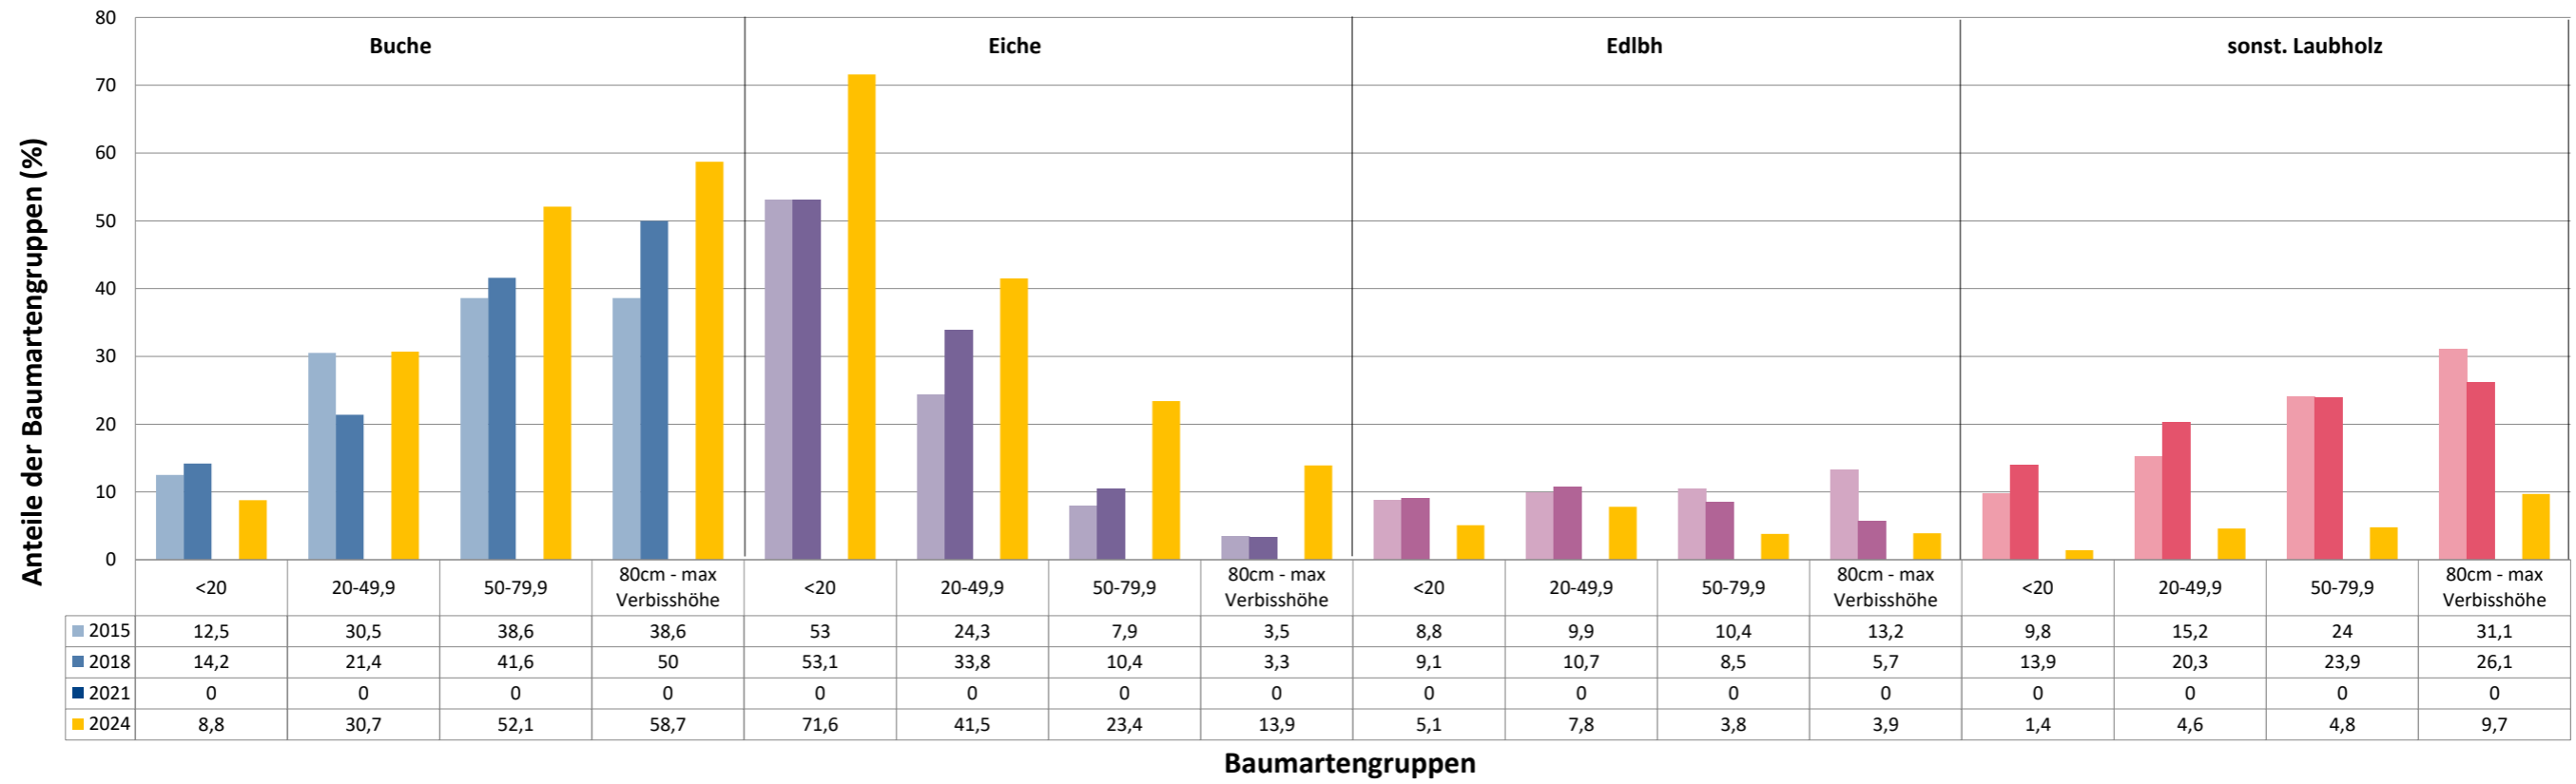

Anteile der Baumartengruppen in verschiedenen Höhenstufen für die die Hegegemeinschaft 406 - Baunach (Landkreis Bamberg)